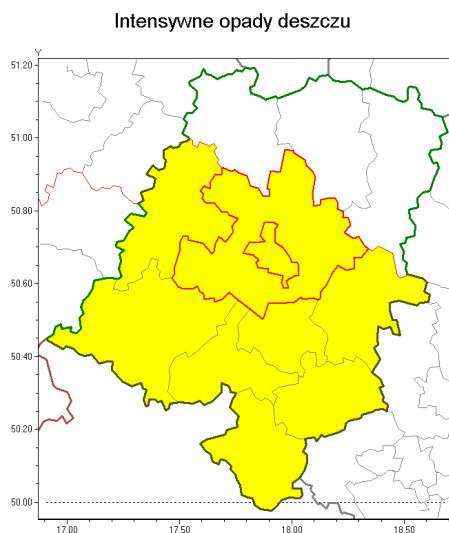

Zasięg ostrzeżenia w województwie

Ostrzeżenie meteorologiczne Nr 2

Nazwa biura	IMGW-PIB Biuro Prognoz Meteorologicznych we Wrocławiu
Zjawisko/stopień zagrożenia	Intensywne opady deszczu/ 1
Obszar	województwo opolskie powiat opolski
Ważność	od godz. 03:00 dnia 12.06.2018 do godz. 12:00 dnia 12.06.2018
Przebieg	Prognozuje się wystąpienie opadów deszczu, okresami o natężeniu umiarkowanym i silnym. Prognozowana wysokość opadów od 25 mm do 40 mm. Możliwe burze.
Prawdopodobieństwo wystąpienia zjawiska(%)	80%
Uwagi	Brak.
Dyrektor synoptyk IMGW-PIB	Janusz Zieliński
Godzina i data wydania	godz. 13:41 dnia 11.06.2018
SMS	IMGW-PIB OSTRZEŻENIE: DESZCZ/1 opolskie/opolski od 03:00/12.06 do 12:00/12.06.2018 40 mm