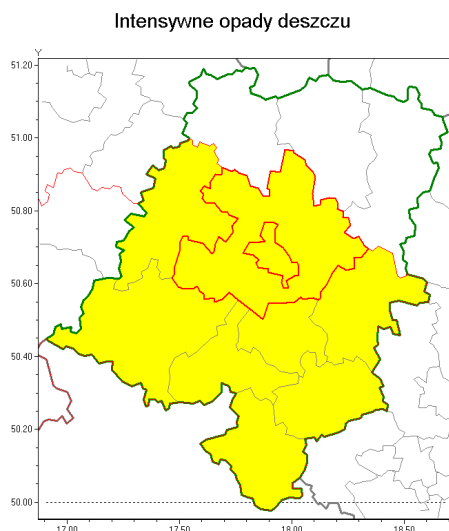

Zasięg ostrzeżenia w województwie

Ostrzeżenie meteorologiczne Nr 2

Nazwa biura	IMGW-PIB Biuro Prognoz Meteorologicznych we Wrocławiu
Zjawisko/stopień zagrożenia	Intensywne opady deszczu/ 1
Obszar	województwo opolskie powiat opolski
Ważność	od godz. 03:00 dnia 12.06.2018 do godz. 12:00 dnia 12.06.2018
Przebieg	Prognozuje się wystąpienie opadów deszczu, okresami o natężeniu umiarkowanym i silnym. Prognozowana wysokość opadów od 25 mm do 40 mm. Możliwe burze.
Prawdopodobieństwo wystąpienia zjawiska(%)	80%
Uwagi	Brak.
Dyrektor synoptyk IMGW-PIB	Janusz Zieliński
Godzina i data wydania	godz. 13:41 dnia 11.06.2018
SMS	IMGW-PIB OSTRZEŻENIE: DESZCZ/1 opolskie/opolski od 03:00/12.06 do 12:00/12.06.2018 40 mm